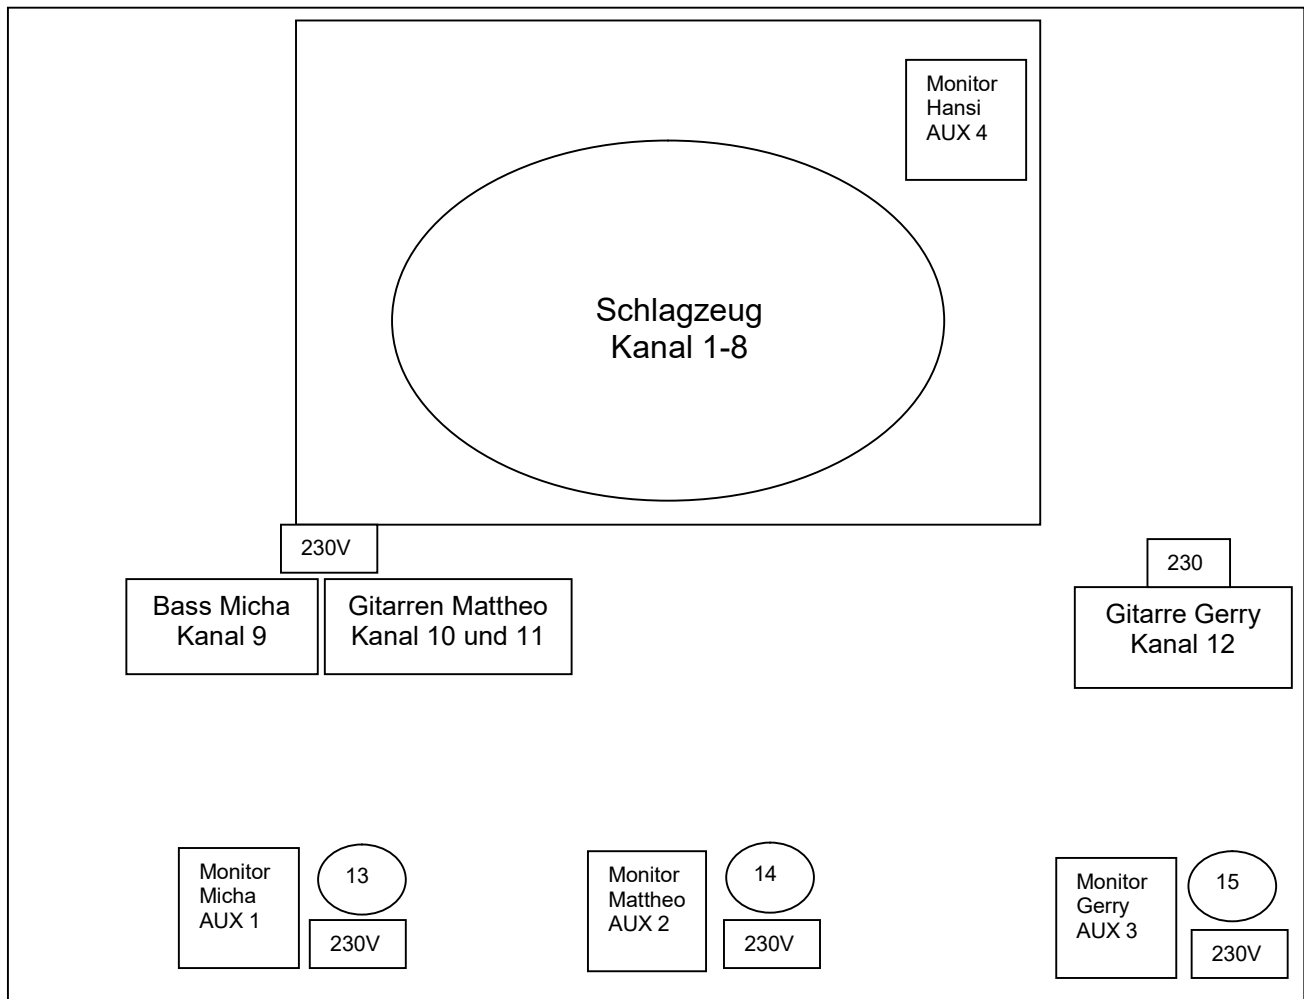

mattheo & DIE BRINGER

TECHNICAL RIDER

KONTAKT

Band & Booking

Matthias "Mattheo" Bauersachs
0177 - 857 0927
info@mattheo-bringer.de

Technik

Michael Schopf
0151 - 188 05 751
m.schopf@lautmacher.com

Wir bringen zu den Konzerten nur nach Absprache eigene Technik und Techniker mit.
Bei Fragen am besten anrufen!

BÜHNENPLAN

mattheo & DIE BRINGER

KANALLISTE

Kanal	Instrument	Mikrofon / DI
1	Kick	BETA 91/ BETA oder vergleichbar
2	Snare Top	SM 57 / E 604 oder vergleichbar
3	Snare Bottom	SM 57 / E 604 oder vergleichbar
4	HiHat	Kondensator
5	Tom	E 604 oder vergleichbar
6	Stand-Tom	E 604 oder vergleichbar
7	OH/L	Kondensator
8	OH/R	Kondensator
9	Bass	DI
10	Bass Mic	SM 57 / M88 oder vergleichbar
11	E-Gitarre Mattheo	SM 57 / E 906 oder vergleichbar
12	A-Gitarre Mattheo	DI
13	E-Gitarre Gerry	SM 57 / E 906 oder vergleichbar
14	Gesang Micha	SM 58
15	Gesang Mattheo	SM 58
16	Gesang Gerry	SM 58